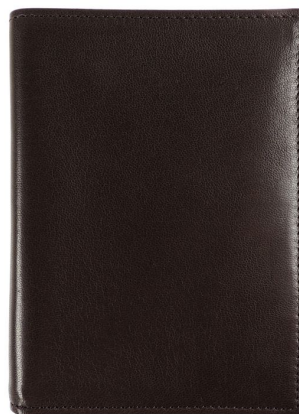

## Bi-Fold AP325 - Marrone

Cod. Bi-Fold AP325 - Marrone

EUR 290,00 / taxfree 237,70

### SPECIFICHE TECNICHE

1. Altezza	140 mm / 5.51 inch
2. Larghezza	105 mm / 4.13 inch
3. Profondità	15 mm / 0.59 inch
 Peso	60.00 gram / 2.12 oz
Condizione	Nuovo
Nazione	Italia
Marca	Al Pascià
Materiale pelle	Nappa di agnello

### CARATTERISTICHE

Lavorato artigianalmente in Italia

Materiale: pelle (nappa)

Colore: marrone

Due scomparti porta banconote

Due tasche grandi multiuso

Venti tasche porta carte di credito

Fodera interna in pelle