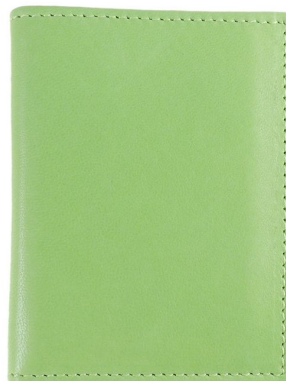

Porta Carte di Credito AP302 - Verde Chiaro

Cod. Porta Carte di Credito AP302 - Verde Chiaro

EUR 72,00 / taxfree 59,02

SPECIFICHE TECNICHE

1. Altezza	97 mm / 3.82 inch
2. Larghezza	75 mm / 2.95 inch
 Peso	18.00 gram / 0.63 oz
Condizione	Nuovo
Nazione	Italia
Marca	Al Pascià
Materiale pelle	Nappa di agnello

CARATTERISTICHE

Lavorato artigianalmente in Italia

Materiale: pelle (nappa)

Colore: verde chiaro

Sei tasche porta carte di credito

Spedizione gratuita in tutta Italia con posta raccomandata

Articolo realizzato in pellame Made in Italy altamente selezionato che, per il tipo di lavorazione cui viene sottoposto, acquisisce una particolare morbidezza; pertanto, l'articolo può essere soggetto a graffi e a leggere abrasioni. Utilizzare un panno morbido imbevuto di cera di colore neutro e massaggiare delicatamente fino a completo assorbimento. In caso di contatto con l'acqua, il pellame deve essere protetto e asciugato subito con un panno morbido, per evitare che possano apparire leggeri rigonfiamenti o aloni.