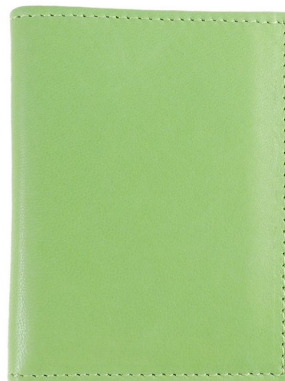

## Porta Carte di Credito AP302 - Verde Chiaro

Cod. Porta Carte di Credito AP302 - Verde Chiaro

EUR 72,00 / taxfree 59,02

### SPECIFICHE TECNICHE

1. Altezza	97 mm / 3.82 inch
2. Larghezza	75 mm / 2.95 inch
 Peso	18.00 gram / 0.63 oz
Condizione	Nuovo
Nazione	Italia
Marca	Al Pascià
Materiale pelle	Nappa di agnello

### CARATTERISTICHE

Lavorato artigianalmente in Italia

Materiale: pelle (nappa)

Colore: verde chiaro

Sei tasche porta carte di credito

Spedizione gratuita in tutta Italia con posta raccomandata

Articolo realizzato in pellame Made in Italy altamente selezionato che, per il tipo di lavorazione cui viene sottoposto, acquisisce una particolare morbidezza; pertanto, l'articolo può essere soggetto a graffi e a leggere abrasioni. Utilizzare un panno morbido imbevuto di cera di colore neutro e massaggiare delicatamente fino a completo assorbimento. In caso di contatto con l'acqua, il pellame deve essere protetto e asciugato subito con un panno morbido, per evitare che possano apparire leggeri rigonfiamenti o aloni.