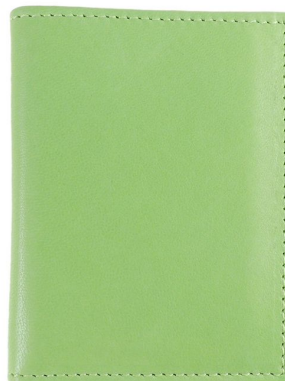

Porta Carte di Credito AP302 - Verde Chiaro

Cod. Porta Carte di Credito AP302 - Verde Chiaro

EUR 72,00 / taxfree 59,02

SPECIFICHE TECNICHE

1. Altezza	97 mm / 3.82 inch
2. Larghezza	75 mm / 2.95 inch
 Peso	18.00 gram / 0.63 oz
Condizione	Nuovo
Nazione	Italia
Marca	Al Pascià
Materiale pelle	Nappa di agnello

CARATTERISTICHE

Lavorato artigianalmente in Italia

Materiale: pelle (nappa)

Colore: verde chiaro

Sei tasche porta carte di credito

Spedizione gratuita in tutta Italia con posta raccomandata

Articolo realizzato in pellame Made in Italy altamente selezionato che, per il tipo di lavorazione cui viene sottoposto, acquisisce una particolare morbidezza; pertanto, l'articolo può essere soggetto a graffi e a leggere abrasioni. Utilizzare un panno morbido imbevuto di cera di colore neutro e massaggiare delicatamente fino a completo assorbimento. In caso di contatto con l'acqua, il pellame deve essere protetto e asciugato subito con un panno morbido, per evitare che possano apparire leggeri rigonfiamenti o aloni.