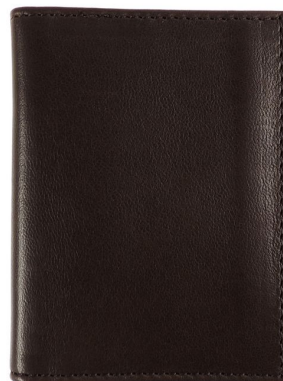

## Porta Carte di Credito AP302 - Marrone Scuro

Cod. Porta Carte di Credito AP302 - Marrone Scuro

EUR 72,00 / taxfree 59,02

### SPECIFICHE TECNICHE

1. Altezza	97 mm / 3.82 inch
2. Larghezza	75 mm / 2.95 inch
 Peso	18.00 gram / 0.63 oz
Condizione	Nuovo
Nazione	Italia
Marca	Al Pascià
Materiale pelle	Nappa di agnello

### CARATTERISTICHE

Lavorato artigianalmente in Italia

Materiale: pelle (nappa)

Colore: marrone scuro

Sei tasche porta carte di credito

Spedizione gratuita in tutta Italia con posta raccomandata

Articolo realizzato in pellame Made in Italy altamente selezionato che, per il tipo di lavorazione cui viene sottoposto, acquisisce una particolare morbidezza; pertanto, l'articolo può essere soggetto a graffi e a leggere abrasioni. Utilizzare un panno morbido imbevuto di cera di colore neutro e massaggiare delicatamente fino a completo assorbimento. In caso di contatto con l'acqua, il pellame deve essere protetto e asciugato subito con un panno morbido, per evitare che possano apparire leggeri rigonfiamenti o aloni.