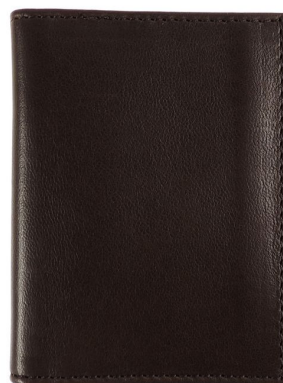

## Porta Carte di Credito AP302 - Marrone Scuro

Cod. Porta Carte di Credito AP302 - Marrone Scuro

EUR 72,00 / taxfree 59,02

### SPECIFICHE TECNICHE

1. Altezza	97 mm / 3.82 inch
2. Larghezza	75 mm / 2.95 inch
 Peso	18.00 gram / 0.63 oz
Condizione	Nuovo
Nazione	Italia
Marca	Al Pascià
Materiale pelle	Nappa di agnello

### CARATTERISTICHE

Lavorato artigianalmente in Italia

Materiale: pelle (nappa)

Colore: marrone scuro

Sei tasche porta carte di credito

Spedizione gratuita in tutta Italia con posta raccomandata

Articolo realizzato in pellame Made in Italy altamente selezionato che, per il tipo di lavorazione cui viene sottoposto, acquisisce una particolare morbidezza; pertanto, l'articolo può essere soggetto a graffi e a leggere abrasioni. Utilizzare un panno morbido imbevuto di cera di colore neutro e massaggiare delicatamente fino a completo assorbimento. In caso di contatto con l'acqua, il pellame deve essere protetto e asciugato subito con un panno morbido, per evitare che possano apparire leggeri rigonfiamenti o aloni.