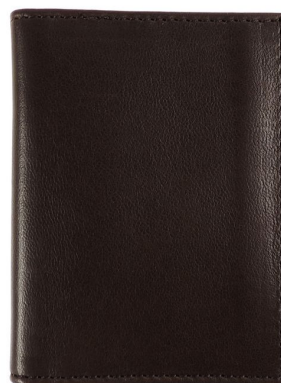

Porta Carte di Credito AP302 - Marrone Scuro

Cod. Porta Carte di Credito AP302 - Marrone Scuro

EUR 72,00 / taxfree 59,02

SPECIFICHE TECNICHE

1. Altezza	97 mm / 3.82 inch
2. Larghezza	75 mm / 2.95 inch
 Peso	18.00 gram / 0.63 oz
Condizione	Nuovo
Nazione	Italia
Marca	Al Pascià
Materiale pelle	Nappa di agnello

CARATTERISTICHE

Lavorato artigianalmente in Italia

Materiale: pelle (nappa)

Colore: marrone scuro

Sei tasche porta carte di credito

Spedizione gratuita in tutta Italia con posta raccomandata

Articolo realizzato in pellame Made in Italy altamente selezionato che, per il tipo di lavorazione cui viene sottoposto, acquisisce una particolare morbidezza; pertanto, l'articolo può essere soggetto a graffi e a leggere abrasioni. Utilizzare un panno morbido imbevuto di cera di colore neutro e massaggiare delicatamente fino a completo assorbimento. In caso di contatto con l'acqua, il pellame deve essere protetto e asciugato subito con un panno morbido, per evitare che possano apparire leggeri rigonfiamenti o aloni.