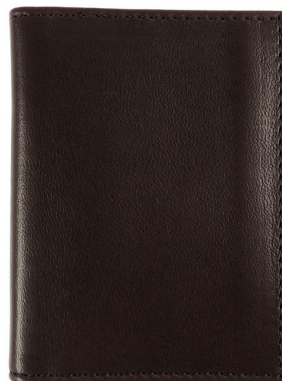

Porta Carte di Credito AP302 - Marrone Scuro

Cod. Porta Carte di Credito AP302 - Marrone Scuro

EUR 72,00 / taxfree 59,02

SPECIFICHE TECNICHE

1. Altezza	97 mm / 3.82 inch
2. Larghezza	75 mm / 2.95 inch
 Peso	18.00 gram / 0.63 oz
Condizione	Nuovo
Nazione	Italia
Marca	Al Pascià
Materiale pelle	Nappa di agnello

CARATTERISTICHE

Lavorato artigianalmente in Italia

Materiale: pelle (nappa)

Colore: marrone scuro

Sei tasche porta carte di credito

Spedizione gratuita in tutta Italia con posta raccomandata

Articolo realizzato in pellame Made in Italy altamente selezionato che, per il tipo di lavorazione cui viene sottoposto, acquisisce una particolare morbidezza; pertanto, l'articolo può essere soggetto a graffi e a leggere abrasioni. Utilizzare un panno morbido imbevuto di cera di colore neutro e massaggiare delicatamente fino a completo assorbimento. In caso di contatto con l'acqua, il pellame deve essere protetto e asciugato subito con un panno morbido, per evitare che possano apparire leggeri rigonfiamenti o aloni.