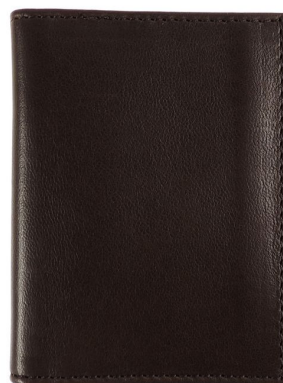

Porta Carte di Credito AP302 - Marrone Scuro

Cod. Porta Carte di Credito AP302 - Marrone Scuro

EUR 72,00 / taxfree 59,02

SPECIFICHE TECNICHE

1. Altezza	97 mm / 3.82 inch
2. Larghezza	75 mm / 2.95 inch
 Peso	18.00 gram / 0.63 oz
Condizione	Nuovo
Nazione	Italia
Marca	Al Pascià
Materiale pelle	Nappa di agnello

CARATTERISTICHE

Lavorato artigianalmente in Italia

Materiale: pelle (nappa)

Colore: marrone scuro

Sei tasche porta carte di credito

Spedizione gratuita in tutta Italia con posta raccomandata

Articolo realizzato in pellame Made in Italy altamente selezionato che, per il tipo di lavorazione cui viene sottoposto, acquisisce una particolare morbidezza; pertanto, l'articolo può essere soggetto a graffi e a leggere abrasioni. Utilizzare un panno morbido imbevuto di cera di colore neutro e massaggiare delicatamente fino a completo assorbimento. In caso di contatto con l'acqua, il pellame deve essere protetto e asciugato subito con un panno morbido, per evitare che possano apparire leggeri rigonfiamenti o aloni.