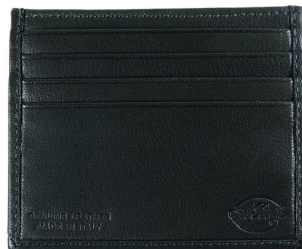

Porta Carte di Credito AP332 - Verde

Cod. Porta Carte di Credito AP332 - Verde

EUR 55,00 / taxfree 45,08

SPECIFICHE TECNICHE

1. Altezza	80 mm / 3.15 inch
2. Larghezza	100 mm / 3.94 inch
 Peso	14.00 gram / 0.49 oz
Condizione	Nuovo
Nazione	Italia
Marca	Al Pascià
Materiale pelle	Nappa di agnello

CARATTERISTICHE

Lavorato artigianalmente in Italia

Materiale: pelle (nappa)

Colore: verde

tasca multiuso

Otto tasche porta carte di credito

Spedizione gratuita in tutta Italia con posta raccomandata

Articolo realizzato in pellame Made in Italy altamente selezionato che, per il tipo di lavorazione cui viene sottoposto, acquisisce una particolare morbidezza; pertanto, l'articolo può essere soggetto a graffi e a leggere abrasioni. Utilizzare un panno morbido imbevuto di cera di colore neutro e massaggiare delicatamente fino a completo assorbimento. In caso di contatto con l'acqua, il pellame deve essere protetto e asciugato subito con un panno morbido, per evitare che possano apparire leggeri rigonfiamenti o aloni.