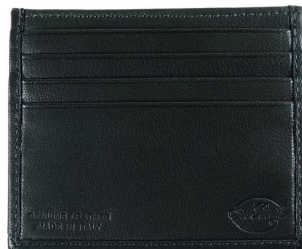

## Porta Carte di Credito AP332 - Verde

Cod. Porta Carte di Credito AP332 - Verde

EUR 55,00 / taxfree 45,08

### SPECIFICHE TECNICHE

1. Altezza	80 mm / 3.15 inch
2. Larghezza	100 mm / 3.94 inch
 Peso	14.00 gram / 0.49 oz
Condizione	Nuovo
Nazione	Italia
Marca	Al Pascià
Materiale pelle	Nappa di agnello

### CARATTERISTICHE

Lavorato artigianalmente in Italia

Materiale: pelle (nappa)

Colore: verde

tasca multiuso

Otto tasche porta carte di credito

Spedizione gratuita in tutta Italia con posta raccomandata

Articolo realizzato in pellame Made in Italy altamente selezionato che, per il tipo di lavorazione cui viene sottoposto, acquisisce una particolare morbidezza; pertanto, l'articolo può essere soggetto a graffi e a leggere abrasioni. Utilizzare un panno morbido imbevuto di cera di colore neutro e massaggiare delicatamente fino a completo assorbimento. In caso di contatto con l'acqua, il pellame deve essere protetto e asciugato subito con un panno morbido, per evitare che possano apparire leggeri rigonfiamenti o aloni.