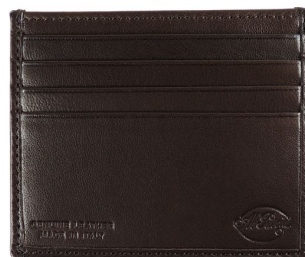

## Porta Carte di Credito AP332 - Marrone Scuro

Cod. Porta Carte di Credito AP332 - Marrone Scuro

EUR 55,00 / taxfree 45,08

### SPECIFICHE TECNICHE

1. Altezza	80 mm / 3.15 inch
2. Larghezza	100 mm / 3.94 inch
 Peso	14.00 gram / 0.49 oz
Condizione	Nuovo
Nazione	Italia
Marca	Al Pascià
Materiale pelle	Nappa di agnello

### CARATTERISTICHE

Lavorato artigianalmente in Italia

Materiale: pelle (nappa)

Colore: marrone scuro

tasca multiuso

Otto tasche porta carte di credito

Spedizione gratuita in tutta Italia con posta raccomandata