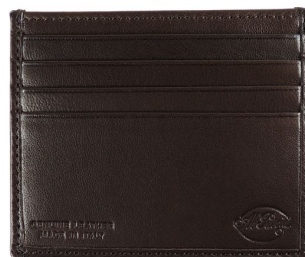

Porta Carte di Credito AP332 - Marrone Scuro

Cod. Porta Carte di Credito AP332 - Marrone Scuro

EUR 55,00 / taxfree 45,08

SPECIFICHE TECNICHE

1. Altezza	80 mm / 3.15 inch
2. Larghezza	100 mm / 3.94 inch
 Peso	14.00 gram / 0.49 oz
Condizione	Nuovo
Nazione	Italia
Marca	Al Pascià
Materiale pelle	Nappa di agnello

CARATTERISTICHE

Lavorato artigianalmente in Italia

Materiale: pelle (nappa)

Colore: marrone scuro

tasca multiuso

Otto tasche porta carte di credito

Spedizione gratuita in tutta Italia con posta raccomandata