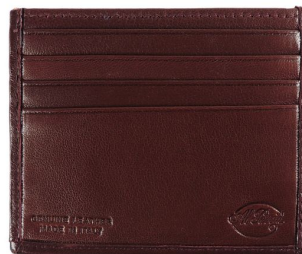

## Porta Carte di Credito AP332 - Bordeaux

Cod. Porta Carte di Credito AP332 - Bordeaux

EUR 55,00 / taxfree 45,08

### SPECIFICHE TECNICHE

1. Altezza	80 mm / 3.15 inch
2. Larghezza	100 mm / 3.94 inch
 Peso	14.00 gram / 0.49 oz
Condizione	Nuovo
Nazione	Italia
Marca	Al Pascià
Materiale pelle	Nappa di agnello

### CARATTERISTICHE

Lavorato artigianalmente in Italia

Materiale: pelle (nappa)

Colore: bordeaux

tasca multiuso

Otto tasche porta carte di credito

Spedizione gratuita in tutta Italia con posta raccomandata

Articolo realizzato in pellame Made in Italy altamente selezionato che, per il tipo di lavorazione cui viene sottoposto, acquisisce una particolare morbidezza; pertanto, l'articolo può essere soggetto a graffi e a leggere abrasioni. Utilizzare un panno morbido imbevuto di cera di colore neutro e massaggiare delicatamente fino a completo assorbimento. In caso di contatto con l'acqua, il pellame deve essere protetto e asciugato subito con un panno morbido, per evitare che possano apparire leggeri rigonfiamenti o aloni.