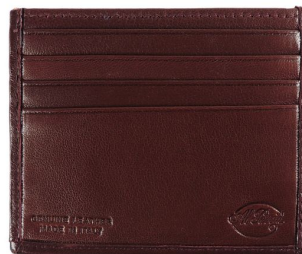

Porta Carte di Credito AP332 - Bordeaux

Cod. Porta Carte di Credito AP332 - Bordeaux

EUR 55,00 / taxfree 45,08

SPECIFICHE TECNICHE

1. Altezza	80 mm / 3.15 inch
2. Larghezza	100 mm / 3.94 inch
 Peso	14.00 gram / 0.49 oz
Condizione	Nuovo
Nazione	Italia
Marca	Al Pascià
Materiale pelle	Nappa di agnello

CARATTERISTICHE

Lavorato artigianalmente in Italia

Materiale: pelle (nappa)

Colore: bordeaux

tasca multiuso

Otto tasche porta carte di credito

Spedizione gratuita in tutta Italia con posta raccomandata

Articolo realizzato in pellame Made in Italy altamente selezionato che, per il tipo di lavorazione cui viene sottoposto, acquisisce una particolare morbidezza; pertanto, l'articolo può essere soggetto a graffi e a leggere abrasioni. Utilizzare un panno morbido imbevuto di cera di colore neutro e massaggiare delicatamente fino a completo assorbimento. In caso di contatto con l'acqua, il pellame deve essere protetto e asciugato subito con un panno morbido, per evitare che possano apparire leggeri rigonfiamenti o aloni.