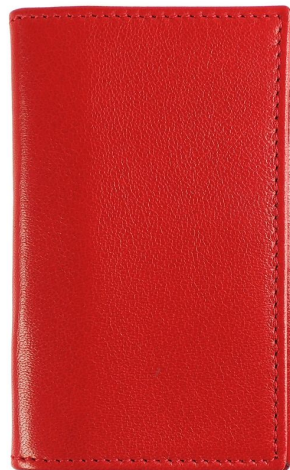

Porta Biglietti da Visita AP318 - Rosso

Cod. Porta Biglietti da Visita AP318 - Rosso

EUR 60,00 / taxfree 49,18

SPECIFICHE TECNICHE

1. Altezza	105 mm / 4.13 inch
2. Larghezza	65 mm / 2.56 inch
 Peso	18.00 gram / 0.63 oz
Condizione	Nuovo
Nazione	Italia
Marca	Al Pascià
Materiale pelle	Nappa di agnello

CARATTERISTICHE

Lavorato artigianalmente in Italia

Materiale: pelle (nappa)

Colore: rosso

Tre tasche - due interne ed una esterna

Spedizione gratuita in tutta Italia con posta raccomandata

Articolo realizzato in pellame Made in Italy altamente selezionato che, per il tipo di lavorazione cui viene sottoposto, acquisisce una particolare morbidezza; pertanto, l'articolo può essere soggetto a graffi e a leggere abrasioni. Utilizzare un panno morbido imbevuto di cera di colore neutro e massaggiare delicatamente fino a completo assorbimento. In caso di contatto con l'acqua, il pellame deve essere protetto e asciugato subito con un panno morbido, per evitare che possano apparire leggeri rigonfiamenti o aloni.