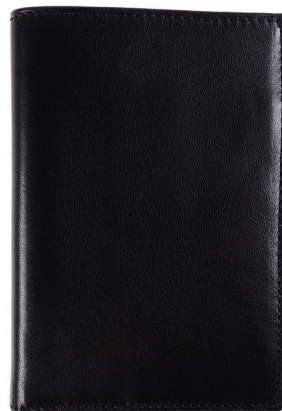

Bi-Fold AP345 - Nero

Cod. Bi-Fold AP345 - Nero

EUR 220,00 / taxfree 180,33

SPECIFICHE TECNICHE

1. Altezza	130 mm / 5.12 inch
2. Larghezza	90 mm / 3.54 inch
3. Profondità	10 mm / 0.39 inch
 Peso	40.00 gram / 1.41 oz
Condizione	Nuovo
Nazione	Italia
Marca	Al Pascià
Materiale pelle	Nappa di agnello

CARATTERISTICHE

Lavorato artigianalmente in Italia

Materiale: pelle (nappa)

Colore: nero

Scomparto porta banconote singolo

Quattro tasche multiuso

Sei tasche porta carte di credito

Fodera interna in pelle