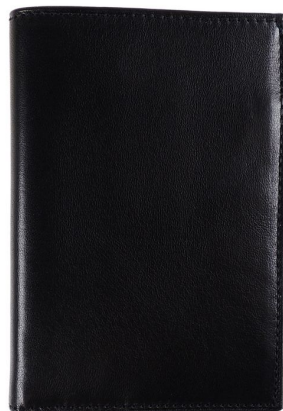

## Bi-Fold AP345 - Nero

Cod. Bi-Fold AP345 - Nero

EUR 220,00 / taxfree 180,33

### SPECIFICHE TECNICHE

1. Altezza	130 mm / 5.12 inch
2. Larghezza	90 mm / 3.54 inch
3. Profondità	10 mm / 0.39 inch
 Peso	40.00 gram / 1.41 oz
Condizione	Nuovo
Nazione	Italia
Marca	Al Pascià
Materiale pelle	Nappa di agnello

### CARATTERISTICHE

Lavorato artigianalmente in Italia

Materiale: pelle (nappa)

Colore: nero

Scomparto porta banconote singolo

Quattro tasche multiuso

Sei tasche porta carte di credito

Fodera interna in pelle