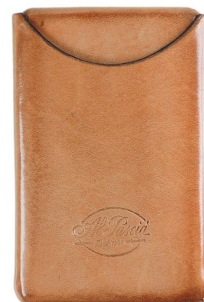

## Porta Biglietti da Visita AP1098 - Beige

Cod. Porta Biglietti da Visita AP1098 - Beige

EUR 70,00 / taxfree 57,38

### SPECIFICHE TECNICHE

1. Altezza	100 mm / 3.94 inch
2. Larghezza	67 mm / 2.64 inch
3. Profondità	16 mm / 0.63 inch
 Peso	30.00 gram / 1.06 oz
Condizione	Nuovo
Nazione	Italia
Marca	Al Pascià
Materiale pelle	Cuoio

### CARATTERISTICHE

Lavorato artigianalmente in Italia

Materiale: cuoio

Colore: beige

Tasca singola

Spedizione gratuita in tutta Italia con posta raccomandata

Articolo realizzato in pellame Made in Italy altamente selezionato che, per il tipo di lavorazione cui viene sottoposto, acquisisce una particolare morbidezza; pertanto, l'articolo può essere soggetto a graffi e a leggere abrasioni. Utilizzare un panno morbido imbevuto di cera di colore neutro e massaggiare delicatamente fino a completo assorbimento. In caso di contatto con l'acqua, il pellame deve essere protetto e asciugato subito con un panno morbido, per evitare che possano apparire leggeri rigonfiamenti o aloni.