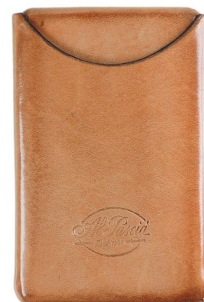

Porta Biglietti da Visita AP1098 - Beige

Cod. Porta Biglietti da Visita AP1098 - Beige

EUR 70,00 / taxfree 57,38

SPECIFICHE TECNICHE

1. Altezza	100 mm / 3.94 inch
2. Larghezza	67 mm / 2.64 inch
3. Profondità	16 mm / 0.63 inch
 Peso	30.00 gram / 1.06 oz
Condizione	Nuovo
Nazione	Italia
Marca	Al Pascià
Materiale pelle	Cuoio

CARATTERISTICHE

Lavorato artigianalmente in Italia

Materiale: cuoio

Colore: beige

Tasca singola

Spedizione gratuita in tutta Italia con posta raccomandata

Articolo realizzato in pellame Made in Italy altamente selezionato che, per il tipo di lavorazione cui viene sottoposto, acquisisce una particolare morbidezza; pertanto, l'articolo può essere soggetto a graffi e a leggere abrasioni. Utilizzare un panno morbido imbevuto di cera di colore neutro e massaggiare delicatamente fino a completo assorbimento. In caso di contatto con l'acqua, il pellame deve essere protetto e asciugato subito con un panno morbido, per evitare che possano apparire leggeri rigonfiamenti o aloni.