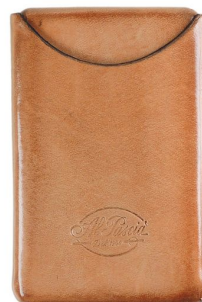

Porta Biglietti da Visita AP1098 - Beige

Cod. Porta Biglietti da Visita AP1098 - Beige

EUR 70,00 / taxfree 57,38

SPECIFICHE TECNICHE

1. Altezza	100 mm / 3.94 inch
2. Larghezza	67 mm / 2.64 inch
3. Profondità	16 mm / 0.63 inch
 Peso	30.00 gram / 1.06 oz
Condizione	Nuovo
Nazione	Italia
Marca	Al Pascià
Materiale pelle	Cuoio

CARATTERISTICHE

Lavorato artigianalmente in Italia

Materiale: cuoio

Colore: beige

Tasca singola

Spedizione gratuita in tutta Italia con posta raccomandata

Articolo realizzato in pellame Made in Italy altamente selezionato che, per il tipo di lavorazione cui viene sottoposto, acquisisce una particolare morbidezza; pertanto, l'articolo può essere soggetto a graffi e a leggere abrasioni. Utilizzare un panno morbido imbevuto di cera di colore neutro e massaggiare delicatamente fino a completo assorbimento. In caso di contatto con l'acqua, il pellame deve essere protetto e asciugato subito con un panno morbido, per evitare che possano apparire leggeri rigonfiamenti o aloni.