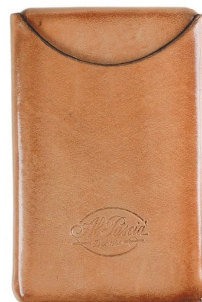

## Porta Biglietti da Visita AP1098 - Beige

Cod. Porta Biglietti da Visita AP1098 - Beige

EUR 70,00 / taxfree 57,38

### SPECIFICHE TECNICHE

1. Altezza	100 mm / 3.94 inch
2. Larghezza	67 mm / 2.64 inch
3. Profondità	16 mm / 0.63 inch
 Peso	30.00 gram / 1.06 oz
Condizione	Nuovo
Nazione	Italia
Marca	Al Pascià
Materiale pelle	Cuoio

### CARATTERISTICHE

Lavorato artigianalmente in Italia

Materiale: cuoio

Colore: beige

Tasca singola

Spedizione gratuita in tutta Italia con posta raccomandata

Articolo realizzato in pellame Made in Italy altamente selezionato che, per il tipo di lavorazione cui viene sottoposto, acquisisce una particolare morbidezza; pertanto, l'articolo può essere soggetto a graffi e a leggere abrasioni. Utilizzare un panno morbido imbevuto di cera di colore neutro e massaggiare delicatamente fino a completo assorbimento. In caso di contatto con l'acqua, il pellame deve essere protetto e asciugato subito con un panno morbido, per evitare che possano apparire leggeri rigonfiamenti o aloni.