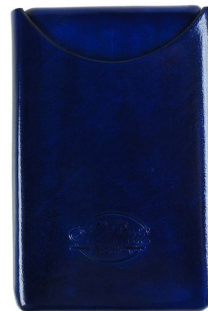

Porta Biglietti da Visita AP1098 - Blu

Cod. Porta Biglietti da Visita AP1098 - Blu

EUR 70,00 / taxfree 57,38

SPECIFICHE TECNICHE

1. Altezza	100 mm / 3.94 inch
2. Larghezza	67 mm / 2.64 inch
3. Profondità	16 mm / 0.63 inch
 Peso	30.00 gram / 1.06 oz
Condizione	Nuovo
Nazione	Italia
Marca	Al Pascià
Materiale pelle	Cuoio

CARATTERISTICHE

Lavorato artigianalmente in Italia

Materiale: cuoio

Colore: blu

Tasca singola

Spedizione gratuita in tutta Italia con posta raccomandata

Articolo realizzato in pellame Made in Italy altamente selezionato che, per il tipo di lavorazione cui viene sottoposto, acquisisce una particolare morbidezza; pertanto, l'articolo può essere soggetto a graffi e a leggere abrasioni. Utilizzare un panno morbido imbevuto di cera di colore neutro e massaggiare delicatamente fino a completo assorbimento. In caso di contatto con l'acqua, il pellame deve essere protetto e asciugato subito con un panno morbido, per evitare che possano apparire leggeri rigonfiamenti o aloni.