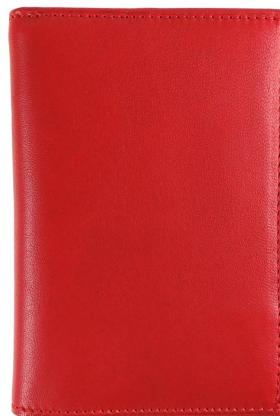

Bi-Fold AP345 - Rosso

Cod. Bi-Fold AP345 - Rosso

EUR 220,00 / taxfree 180,33

SPECIFICHE TECNICHE

1. Altezza	130 mm / 5.12 inch
2. Larghezza	90 mm / 3.54 inch
3. Profondità	10 mm / 0.39 inch
 Peso	40.00 gram / 1.41 oz
Condizione	Nuovo
Nazione	Italia
Marca	Al Pascià
Materiale pelle	Nappa di agnello

CARATTERISTICHE

Lavorato artigianalmente in Italia

Materiale: pelle (nappa)

Colore: rosso

Scomparto porta banconote singolo

Quattro tasche multiuso

Sei tasche porta carte di credito

Fodera interna in pelle