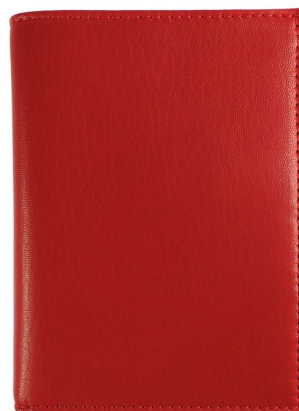

## Bi-Fold AP325 - Rosso

Cod. Bi-Fold AP325 - Rosso

EUR 290,00 / taxfree 237,70

### SPECIFICHE TECNICHE

1. Altezza	140 mm / 5.51 inch
2. Larghezza	105 mm / 4.13 inch
3. Profondità	15 mm / 0.59 inch
 Peso	60.00 gram / 2.12 oz
Condizione	Nuovo
Nazione	Italia
Marca	Al Pascià
Materiale pelle	Nappa di agnello

### CARATTERISTICHE

Lavorato artigianalmente in Italia

Materiale: pelle (nappa)

Colore: rosso

Due scomparti porta banconote

Due tasche grandi multiuso

Venti tasche porta carte di credito

Fodera interna in pelle