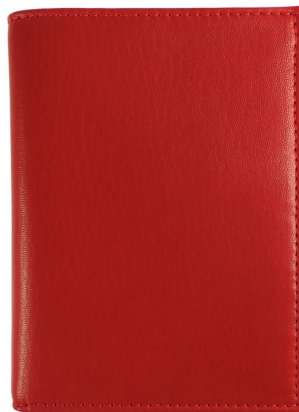

Bi-Fold AP325 - Rosso

Cod. Bi-Fold AP325 - Rosso

EUR 290,00 / taxfree 237,70

SPECIFICHE TECNICHE

1. Altezza	140 mm / 5.51 inch
2. Larghezza	105 mm / 4.13 inch
3. Profondità	15 mm / 0.59 inch
 Peso	60.00 gram / 2.12 oz
Condizione	Nuovo
Nazione	Italia
Marca	Al Pascià
Materiale pelle	Nappa di agnello

CARATTERISTICHE

Lavorato artigianalmente in Italia

Materiale: pelle (nappa)

Colore: rosso

Due scomparti porta banconote

Due tasche grandi multiuso

Venti tasche porta carte di credito

Fodera interna in pelle