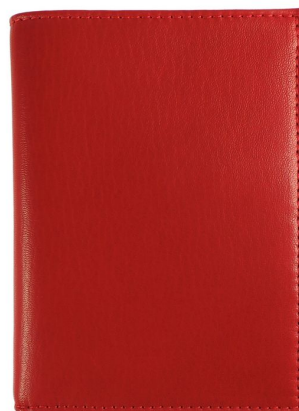

Bi-Fold AP325 - Rosso

Cod. Bi-Fold AP325 - Rosso

EUR 290,00 / taxfree 237,70

SPECIFICHE TECNICHE

1. Altezza	140 mm / 5.51 inch
2. Larghezza	105 mm / 4.13 inch
3. Profondità	15 mm / 0.59 inch
 Peso	60.00 gram / 2.12 oz
Condizione	Nuovo
Nazione	Italia
Marca	Al Pascià
Materiale pelle	Nappa di agnello

CARATTERISTICHE

Lavorato artigianalmente in Italia

Materiale: pelle (nappa)

Colore: rosso

Due scomparti porta banconote

Due tasche grandi multiuso

Venti tasche porta carte di credito

Fodera interna in pelle