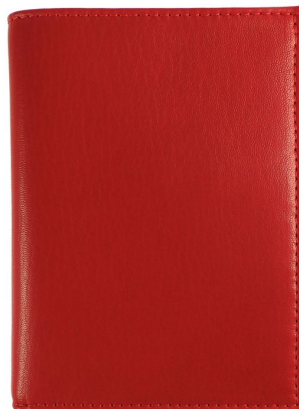

Bi-Fold AP325 - Rosso

Cod. Bi-Fold AP325 - Rosso

EUR 290,00 / taxfree 237,70

SPECIFICHE TECNICHE

1. Altezza	140 mm / 5.51 inch
2. Larghezza	105 mm / 4.13 inch
3. Profondità	15 mm / 0.59 inch
 Peso	60.00 gram / 2.12 oz
Condizione	Nuovo
Nazione	Italia
Marca	Al Pascià
Materiale pelle	Nappa di agnello

CARATTERISTICHE

Lavorato artigianalmente in Italia

Materiale: pelle (nappa)

Colore: rosso

Due scomparti porta banconote

Due tasche grandi multiuso

Venti tasche porta carte di credito

Fodera interna in pelle