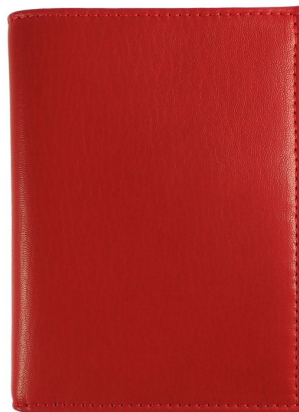

## Bi-Fold AP325 - Rosso

Cod. Bi-Fold AP325 - Rosso

EUR 290,00 / taxfree 237,70

### SPECIFICHE TECNICHE

|   |                      |
|---|----------------------|
| 1. Altezza  | 140 mm / 5.51 inch   |
| 2. Larghezza  | 105 mm / 4.13 inch   |
| 3. Profondità   | 15 mm / 0.59 inch    |
|  Peso | 60.00 gram / 2.12 oz |
| Condizione  | Nuovo                |
| Nazione   | Italia               |
| Marca   | Al Pascià            |
| Materiale pelle   | Nappa di agnello     |

### CARATTERISTICHE

Lavorato artigianalmente in Italia

Materiale: pelle (nappa)

Colore: rosso

Due scomparti porta banconote

Due tasche grandi multiuso

Venti tasche porta carte di credito

Fodera interna in pelle