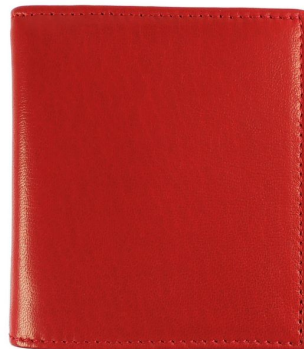

Bi-Fold AP346 - Rosso

Cod. Bi-Fold AP346 - Rosso

EUR 130,00 / taxfree 106,56

SPECIFICHE TECNICHE

1. Altezza	100 mm / 3.94 inch
2. Larghezza	90 mm / 3.54 inch
3. Profondità	13 mm / 0.51 inch
 Peso	35.00 gram / 1.23 oz
Condizione	Nuovo
Nazione	Italia
Marca	Al Pascià
Materiale pelle	Nappa di agnello

CARATTERISTICHE

Lavorato artigianalmente in Italia

Materiale: pelle (nappa)

Colore: rosso

Scomparto porta banconote singolo

Due tasche multiuso

Otto tasche porta carte di credito

Fodera interna in pelle