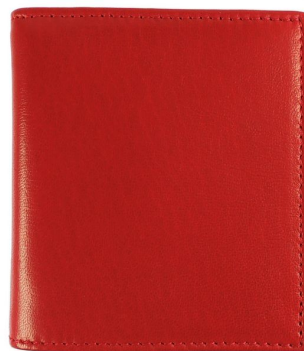

Bi-Fold AP346 - Rosso

Cod. Bi-Fold AP346 - Rosso

EUR 130,00 / taxfree 106,56

SPECIFICHE TECNICHE

1. Altezza	100 mm / 3.94 inch
2. Larghezza	90 mm / 3.54 inch
3. Profondità	13 mm / 0.51 inch
 Peso	35.00 gram / 1.23 oz
Condizione	Nuovo
Nazione	Italia
Marca	Al Pascià
Materiale pelle	Nappa di agnello

CARATTERISTICHE

Lavorato artigianalmente in Italia

Materiale: pelle (nappa)

Colore: rosso

Scomparto porta banconote singolo

Due tasche multiuso

Otto tasche porta carte di credito

Fodera interna in pelle