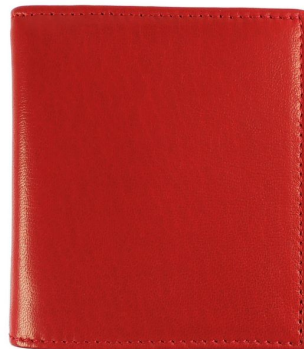

## Bi-Fold AP346 - Rosso

Cod. Bi-Fold AP346 - Rosso

EUR 130,00 / taxfree 106,56

### SPECIFICHE TECNICHE

1. Altezza	100 mm / 3.94 inch
2. Larghezza	90 mm / 3.54 inch
3. Profondità	13 mm / 0.51 inch
 Peso	35.00 gram / 1.23 oz
Condizione	Nuovo
Nazione	Italia
Marca	Al Pascià
Materiale pelle	Nappa di agnello

### CARATTERISTICHE

Lavorato artigianalmente in Italia

Materiale: pelle (nappa)

Colore: rosso

Scomparto porta banconote singolo

Due tasche multiuso

Otto tasche porta carte di credito

Fodera interna in pelle