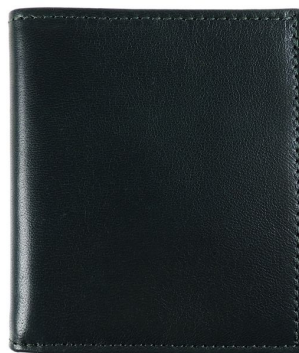

## Bi-Fold AP346 - Verde

Cod. Bi-Fold AP346 - Verde

EUR 130,00 / taxfree 106,56

### SPECIFICHE TECNICHE

1. Altezza	100 mm / 3.94 inch
2. Larghezza	90 mm / 3.54 inch
3. Profondità	13 mm / 0.51 inch
 Peso	35.00 gram / 1.23 oz
Condizione	Nuovo
Nazione	Italia
Marca	Al Pascià
Materiale pelle	Nappa di agnello

### CARATTERISTICHE

Lavorato artigianalmente in Italia

Materiale: pelle (nappa)

Colore: verde

Scomparto porta banconote singolo

Due tasche multiuso

Otto tasche porta carte di credito

Fodera interna in pelle