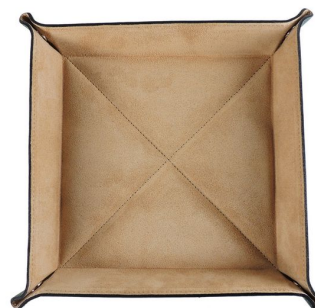

## Svuota Tasche AP850B - Verde/Beige

Cod. Svuota Tasche AP850B - Verde/Beige

EUR 79,00 / taxfree 64,75

### SPECIFICHE TECNICHE

1. Altezza	190 mm / 7.48 inch
2. Larghezza	190 mm / 7.48 inch
3. Profondità	38 mm / 1.50 inch
Condizione	Nuovo
Nazione	Italia
Marca	Al Pascià
Materiale pelle	Nappa di agnello

### CARATTERISTICHE

Lavorato artigianalmente in Italia

Materiale: pelle (nappa)

Colore esterno: verde

Colore interno: beige

Un pratico vassoio di pelle nel quale svuotare il contenuto delle tasche a fine giornata