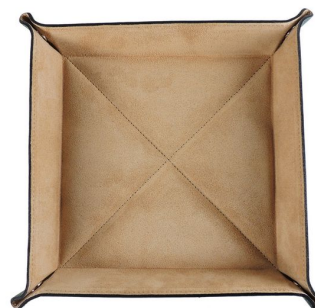

Svuota Tasche AP850B - Verde/Beige

Cod. Svuota Tasche AP850B - Verde/Beige

EUR 79,00 / taxfree 64,75

SPECIFICHE TECNICHE

1. Altezza	190 mm / 7.48 inch
2. Larghezza	190 mm / 7.48 inch
3. Profondità	38 mm / 1.50 inch
Condizione	Nuovo
Nazione	Italia
Marca	Al Pascià
Materiale pelle	Nappa di agnello

CARATTERISTICHE

Lavorato artigianalmente in Italia

Materiale: pelle (nappa)

Colore esterno: verde

Colore interno: beige

Un pratico vassoio di pelle nel quale svuotare il contenuto delle tasche a fine giornata

Spedizione gratuita in tutta Italia con posta raccomandata

Articolo realizzato in pellame Made in Italy altamente selezionato che, per il tipo di lavorazione cui viene sottoposto, acquisisce una particolare morbidezza; pertanto, l'articolo può essere soggetto a graffi e a leggere abrasioni. Utilizzare un panno morbido imbevuto di cera di colore neutro e massaggiare delicatamente fino a completo assorbimento. In caso di contatto con l'acqua, il pellame deve essere protetto e asciugato subito con un panno morbido, per evitare che possano apparire leggeri rigonfiamenti o aloni.