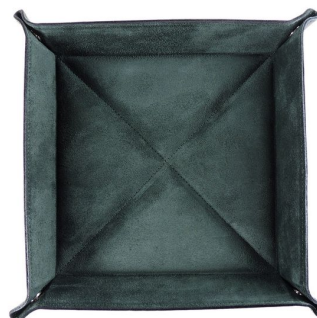

Svuota Tasche AP850B - Nero/Verde Scuro

Cod. Svuota Tasche AP850B - Nero/Verde Scuro

EUR 79,00 / taxfree 64,75

SPECIFICHE TECNICHE

1. Altezza	190 mm / 7.48 inch
2. Larghezza	190 mm / 7.48 inch
3. Profondità	38 mm / 1.50 inch
Condizione	Nuovo
Nazione	Italia
Marca	Al Pascià
Materiale pelle	Nappa di agnello

CARATTERISTICHE

Lavorato artigianalmente in Italia

Materiale: pelle (nappa)

Colore esterno: nero

Colore interno: verde scuro

Un pratico vassoio di pelle nel quale svuotare il contenuto delle tasche a fine giornata