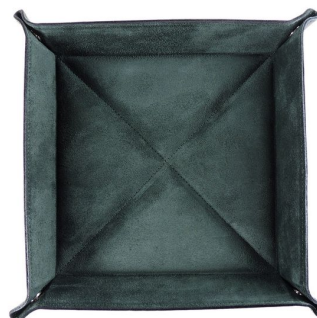

## Svuota Tasche AP850B - Nero/Verde Scuro

Cod. Svuota Tasche AP850B - Nero/Verde Scuro

EUR 79,00 / taxfree 64,75

### SPECIFICHE TECNICHE

1. Altezza	190 mm / 7.48 inch
2. Larghezza	190 mm / 7.48 inch
3. Profondità	38 mm / 1.50 inch
Condizione	Nuovo
Nazione	Italia
Marca	Al Pascià
Materiale pelle	Nappa di agnello

### CARATTERISTICHE

Lavorato artigianalmente in Italia

Materiale: pelle (nappa)

Colore esterno: nero

Colore interno: verde scuro

Un pratico vassoio di pelle nel quale svuotare il contenuto delle tasche a fine giornata