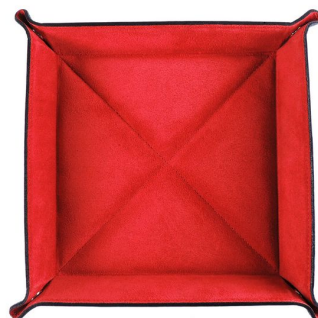

Svuota Tasche AP850B - Blu/Rosso

Cod. Svuota Tasche AP850B - Blu/Rosso

EUR 79,00 / taxfree 64,75

SPECIFICHE TECNICHE

1. Altezza	190 mm / 7.48 inch
2. Larghezza	190 mm / 7.48 inch
3. Profondità	38 mm / 1.50 inch
Condizione	Nuovo
Nazione	Italia
Marca	Al Pascià
Materiale pelle	Nappa di agnello

CARATTERISTICHE

Lavorato artigianalmente in Italia

Materiale: pelle (nappa)

Colore esterno: blu

Colore interno: rosso

Un pratico vassoio di pelle nel quale svuotare il contenuto delle tasche a fine giornata