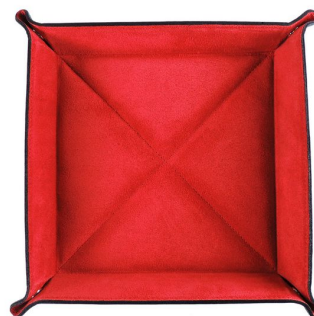

Svuota Tasche AP850B - Nero/Rosso

Cod. Svuota Tasche AP850B - Nero/Rosso

EUR 79,00 / taxfree 64,75

SPECIFICHE TECNICHE

1. Altezza	190 mm / 7.48 inch
2. Larghezza	190 mm / 7.48 inch
3. Profondità	38 mm / 1.50 inch
Condizione	Nuovo
Nazione	Italia
Marca	Al Pascià
Materiale pelle	Nappa di agnello

CARATTERISTICHE

Lavorato artigianalmente in Italia

Materiale: pelle (nappa)

Colore esterno: nero

Colore interno: rosso

Un pratico vassoio di pelle nel quale svuotare il contenuto delle tasche a fine giornata