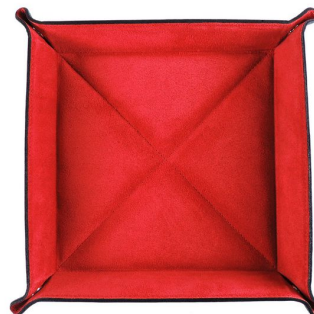

Svuota Tasche AP850B - Nero/Rosso

Cod. Svuota Tasche AP850B - Nero/Rosso

EUR 79,00 / taxfree 64,75

SPECIFICHE TECNICHE

1. Altezza	190 mm / 7.48 inch
2. Larghezza	190 mm / 7.48 inch
3. Profondità	38 mm / 1.50 inch
Condizione	Nuovo
Nazione	Italia
Marca	Al Pascià
Materiale pelle	Nappa di agnello

CARATTERISTICHE

Lavorato artigianalmente in Italia

Materiale: pelle (nappa)

Colore esterno: nero

Colore interno: rosso

Un pratico vassoio di pelle nel quale svuotare il contenuto delle tasche a fine giornata