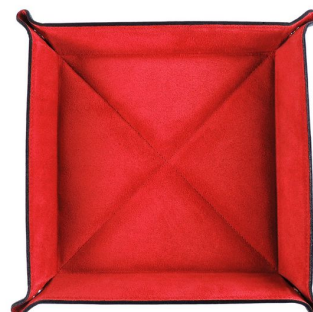

Svuota Tasche AP850B - Nero/Rosso

Cod. Svuota Tasche AP850B - Nero/Rosso

EUR 79,00 / taxfree 64,75

SPECIFICHE TECNICHE

1. Altezza	190 mm / 7.48 inch
2. Larghezza	190 mm / 7.48 inch
3. Profondità	38 mm / 1.50 inch
Condizione	Nuovo
Nazione	Italia
Marca	Al Pascià
Materiale pelle	Nappa di agnello

CARATTERISTICHE

Lavorato artigianalmente in Italia

Materiale: pelle (nappa)

Colore esterno: nero

Colore interno: rosso

Un pratico vassoio di pelle nel quale svuotare il contenuto delle tasche a fine giornata