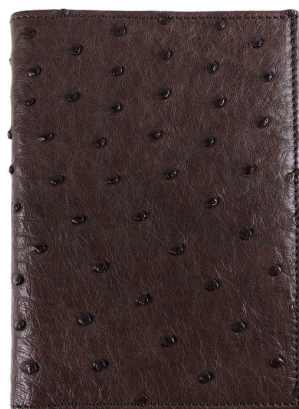

Bi-Fold AP325S - Marrone Scuro

Cod. Bi-Fold AP325S - Marrone Scuro

EUR 490,00 / taxfree 401,64

SPECIFICHE TECNICHE

1. Altezza	140 mm / 5.51 inch
2. Larghezza	105 mm / 4.13 inch
3. Profondità	15 mm / 0.59 inch
 Peso	60.00 gram / 2.12 oz
Condizione	Nuovo
Nazione	Italia
Marca	Al Pascià
Materiale pelle	Struzzo

CARATTERISTICHE

Lavorato artigianalmente in Italia

Materiale: pelle (struzzo)

Colore: marrone scuro

Due scomparti porta banconote

Due tasche grandi multiuso

Venti tasche porta carte di credito

Fodera interna in pelle