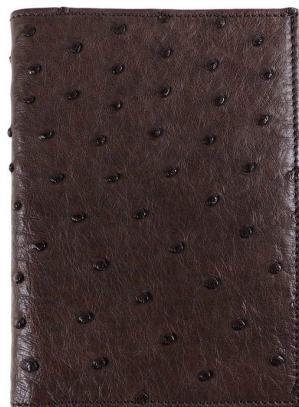

Bi-Fold AP325S - Marrone Scuro

Cod. Bi-Fold AP325S - Marrone Scuro

EUR 490,00 / taxfree 401,64

SPECIFICHE TECNICHE

1. Altezza	140 mm / 5.51 inch
2. Larghezza	105 mm / 4.13 inch
3. Profondità	15 mm / 0.59 inch
 Peso	60.00 gram / 2.12 oz
Condizione	Nuovo
Nazione	Italia
Marca	Al Pascià
Materiale pelle	Struzzo

CARATTERISTICHE

Lavorato artigianalmente in Italia

Materiale: pelle (struzzo)

Colore: marrone scuro

Due scomparti porta banconote

Due tasche grandi multiuso

Venti tasche porta carte di credito

Fodera interna in pelle