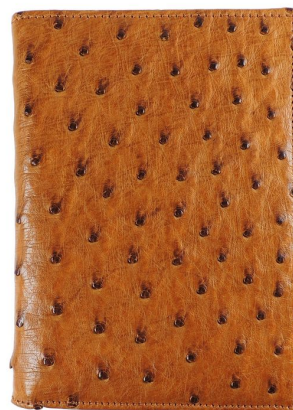

Bi-Fold AP325S - Marrone Chiaro

Cod. Bi-Fold AP325S - Marrone Chiaro

EUR 490,00 / taxfree 401,64

SPECIFICHE TECNICHE

1. Altezza	140 mm / 5.51 inch
2. Larghezza	105 mm / 4.13 inch
3. Profondità	15 mm / 0.59 inch
 Peso	60.00 gram / 2.12 oz
Condizione	Nuovo
Nazione	Italia
Marca	Al Pascià
Materiale pelle	Struzzo

CARATTERISTICHE

Lavorato artigianalmente in Italia

Materiale: pelle (struzzo)

Colore: marrone chiaro

Due scomparti porta banconote

Due tasche grandi multiuso

Venti tasche porta carte di credito

Fodera interna in pelle