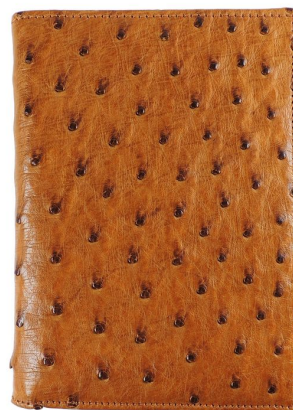

Bi-Fold AP325S - Marrone Chiaro

Cod. Bi-Fold AP325S - Marrone Chiaro

EUR 490,00 / taxfree 401,64

SPECIFICHE TECNICHE

| | |
|---|----------------------|
| 1. Altezza | 140 mm / 5.51 inch |
| 2. Larghezza | 105 mm / 4.13 inch |
| 3. Profondità | 15 mm / 0.59 inch |
|  Peso | 60.00 gram / 2.12 oz |
| Condizione | Nuovo |
| Nazione | Italia |
| Marca | Al Pascià |
| Materiale pelle | Struzzo |

CARATTERISTICHE

Lavorato artigianalmente in Italia

Materiale: pelle (struzzo)

Colore: marrone chiaro

Due scomparti porta banconote

Due tasche grandi multiuso

Venti tasche porta carte di credito

Fodera interna in pelle