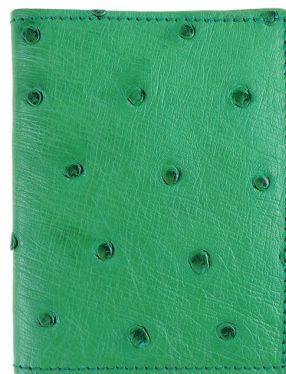

Bi-Fold AP302S - Verde

Cod. Bi-Fold AP302S - Verde

EUR 200,00 / taxfree 163,93

SPECIFICHE TECNICHE

1. Altezza	97 mm / 3.82 inch
2. Larghezza	75 mm / 2.95 inch
 Peso	18.00 gram / 0.63 oz
Condizione	Nuovo
Nazione	Italia
Marca	Al Pascià
Materiale pelle	Struzzo

CARATTERISTICHE

Lavorato artigianalmente in Italia

Materiale: pelle (struzzo)

Colore: verde

Sei tasche porta carte di credito

Spedizione gratuita in tutta Italia con posta raccomandata

Prodotto acquistabile solo in Italia