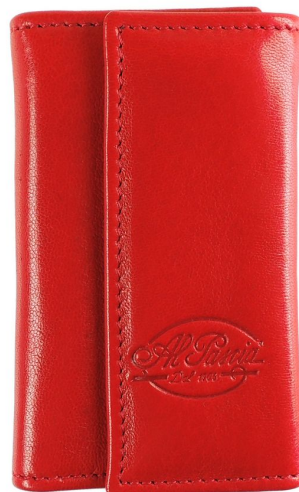

## Portachiavi AP425 - Rosso

Cod. Portachiavi AP425 - Rosso

EUR 69,00 / taxfree 56,56

### SPECIFICHE TECNICHE

1. Altezza	100 mm / 3.94 inch
2. Larghezza	60 mm / 2.36 inch
Condizione	Nuovo
Nazione	Italia
Marca	Al Pascià
Materiale pelle	Nappa di agnello

### CARATTERISTICHE

Lavorato artigianalmente in Italia

Materiale: pelle (nappa)

Colore: rosso

Chiusura clip

Sei ganci

Una tasca interna

Spedizione gratuita in tutta Italia con posta raccomandata