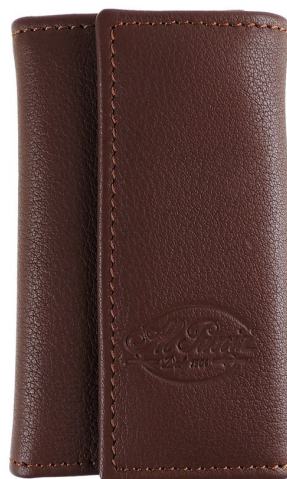

Portachiavi AP425D - Marrone

Cod. Portachiavi AP425D - Marrone

EUR 79,00 / taxfree 64,75

SPECIFICHE TECNICHE

| | |
|-----------------|--------------------|
| 1. Altezza | 100 mm / 3.94 inch |
| 2. Larghezza | 60 mm / 2.36 inch |
| Condizione | Nuovo |
| Nazione | Italia |
| Marca | Al Pascià |
| Materiale pelle | Cervo |

CARATTERISTICHE

Lavorato artigianalmente in Italia

Materiale: pelle (cervo)

Colore: marrone

Chiusura clip

Sei ganci

Una tasca interna

Spedizione gratuita in tutta Italia con posta raccomandata

Articolo realizzato in pellame Made in Italy altamente selezionato che, per il tipo di lavorazione cui viene sottoposto, acquisisce una particolare morbidezza; pertanto, l'articolo può essere soggetto a graffi e a leggere abrasioni. L'aspetto martellato e irregolare del pellame al anturale è da considerarsi caratteristica propria del pellame e sinonimo di qualità. Si consiglia di utilizzare un panno morbido leggermente imbevuto con acqua tiepida.