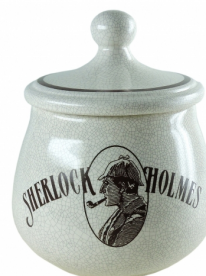

## Vaso Porta Tabacco Sherlock Holmes Craquelé - Ceramica

Cod. DSH0

EUR 55,00 / taxfree 45,08

### SPECIFICHE TECNICHE

1. Altezza	140 mm / 5.51 inch
2. Larghezza	123 mm / 4.84 inch
Condizione	Nuovo
Nazione	Altro
Marca	Others / Altri

### CARATTERISTICHE

Materiale: ceramica

Chiusura ermetica con spugnetta umidificatrice nel tappo