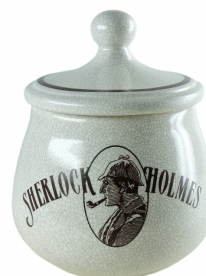

Vaso Porta Tabacco Sherlock Holmes Craquelé - Ceramica

Cod. DSH0

EUR 55,00 / taxfree 45,08

SPECIFICHE TECNICHE

1. Altezza	140 mm / 5.51 inch
2. Larghezza	123 mm / 4.84 inch
Condizione	Nuovo
Nazione	Altro
Marca	Others / Altri

CARATTERISTICHE

Materiale: ceramica

Chiusura ermetica con spugnetta umidificatrice nel tappo