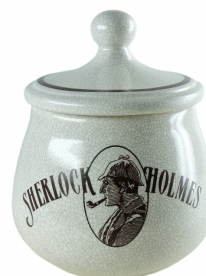

## Vaso Porta Tabacco Sherlock Holmes Craquelé - Ceramica

Cod. DSH0

EUR 55,00 / taxfree 45,08

### SPECIFICHE TECNICHE

1. Altezza	140 mm / 5.51 inch
2. Larghezza	123 mm / 4.84 inch
Condizione	Nuovo
Nazione	Altro
Marca	Others / Altri

### CARATTERISTICHE

Materiale: ceramica

Chiusura ermetica con spugnetta umidificatrice nel tappo