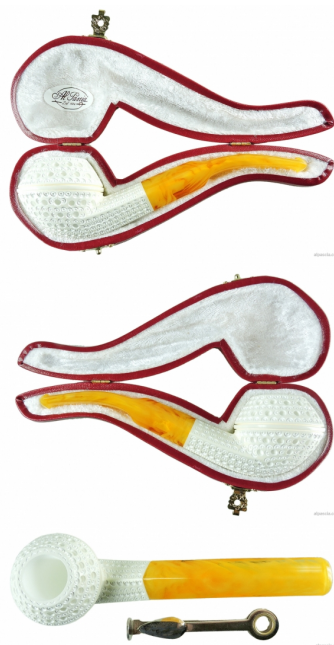

MEERSCHAUM

Cod. Meerschaum 272

EUR 230,00 / taxfree 188,52

SPECIFICHE TECNICHE

1. Lunghezza	144 mm / 5.67 inch
2. Altezza fornello	41 mm / 1.61 inch
3. Diametro esterno	44 mm / 1.73 inch
4. Diametro interno	20 mm / 0.79 inch
5. Profondità fornello	35 mm / 1.38 inch
 Peso	31.90 gram / 1.13 oz

Filtro	NO
Condizione	Nuovo
Nazione	Turchia
Marca	Meerschaum
Modello	Rhodesian curva
Finissaggio	Scolpita
Forma	Curva
Materiale	Schiuma
Bocchino	Acrilico
Scatola originale	del produttore

CARATTERISTICHE

Produzione turca

Questa pipa è realizzata a mano utilizzando schiuma da blocco della migliore qualità ed è accompagnata dalla sua custodia di protezione.

La pipa viene consegnata in confezione regalo